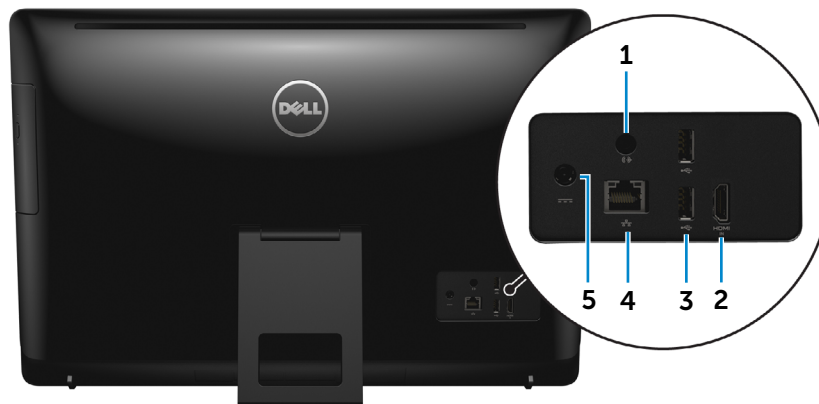

Predná strana

Vľavo

Vpravo

Zozadu

Sklon

Zozadu

1 Port pre zvukový výstup

Slúži na pripojenie zariadení na zvukový výstup, ako sú reproduktory, zosilňovače atď.

2 Vstupný port HDMI

Na pripojenie hernej konzoly, prehrávača Blu-ray alebo iných zariadení s výstupom HDMI.

3 Porty USB 2.0 (2)

Slúži na pripojenie periférnych zariadení ako úložné zariadenia, tlačiarne a podobne. Poskytuje rýchlosť prenosu až do 480 Mb/s.