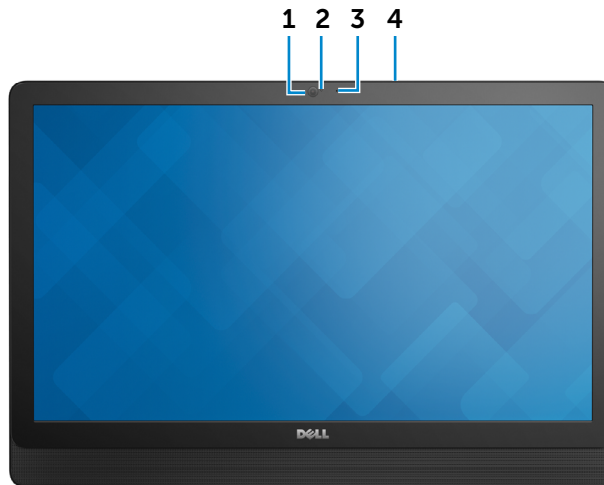

Predná strana

1 Kamera

Umožní videokonverzácie, vyhotovenie fotografií a záznamov videí.

2 Kontrolka stavu kamery

Zapne sa pri používaní kamery.

3 Mikrofón (iba na počítačoch bez dotykovej obrazovky)

Poskytuje vysokokvalitný digitálny zvukový vstup pre záznam zvuku, hlasové hovory a podobne.

4 Mikrofón (iba na počítačoch s dotykovou obrazovkou)

Poskytuje vysokokvalitný digitálny zvukový vstup pre záznam zvuku, hlasové hovory a podobne.