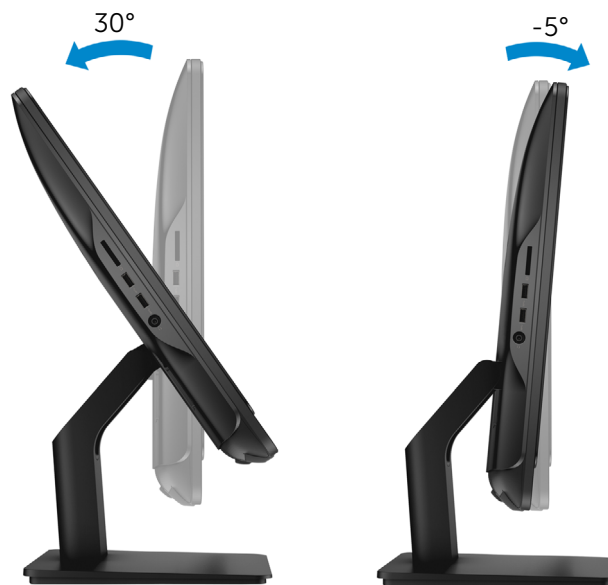

5 Port napájacieho adaptéra

Pripojenie napájacieho adaptéra kvôli napájaniu vášho počítača.

Predná strana

Vľavo

Vpravo

Zozadu

Sklon

Sklon

Stojan s podperou

Stojan s podstavcom

Rozmery a hmotnosť

Výška:			
Stojan s podperou	387,33 mm (15,25 in)		
Stojan s podstavcom	440,33 mm (17,34 in)		
Šírka	576,62 mm (22,70 in)		
Hĺbka:	So stojanom s podperou	So stojanom s podstavcom	Bez podstavca
Dotyková obrazovka	61,18 mm (2,41 in)	205,60 mm (8,09 in)	38,20 mm (1,50 in)
Nedotyková obrazovka	61,88 mm (2,44 in)	205,60 mm (8,09 in)	39,30 mm (1,55 in)
Hmotnosť (maximálna):			
Dotyková obrazovka	7,62 kg (16,80 lb)	8,40 kg (18,52 lb)	6,98 kg (15,39 lb)
Nedotyková obrazovka	6,52 kg (14,37 lb)	7,31 kg (16,12 lb)	5,89 kg (12,99 lb)